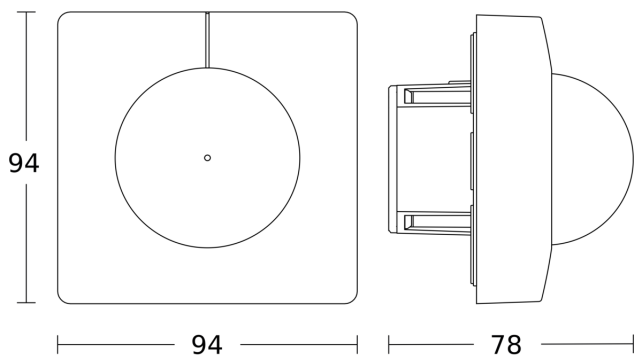

IS 345

V3 KNX - plafondbouw vierkant wit
EAN 4007841 079680
art.nr. 079680

Maten 1

Maten 2